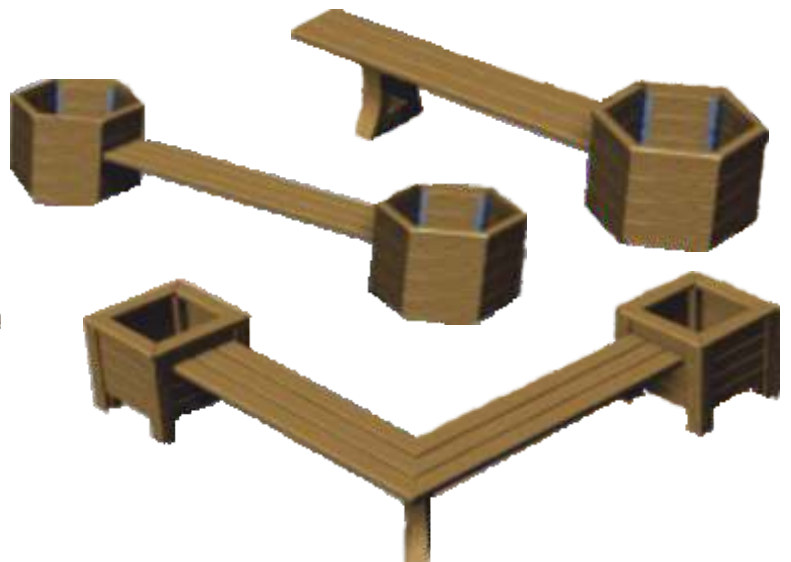

zitelement

+/- 40kg.

Beschrijving

Zitbank voor montage tussen twee bloembakken, bestaande uit 3 planken van 4 x 12 x 180 cm. De planken zijn individueel verstevigd met een verzonken metalen profiel aan de onderzijde. De planken hebben in het midden onderaan een dwarse verbinding uit kunststof en ze worden aan de bloembakken bevestigd d.m.v. een steunbalkje en bouten. Gewicht ca. 40 kg. Zithoogte 45 cm. Kleuren zwart, bruin, grijs.

zitelement met voet

+/- 42kg.

Beschrijving

Zitbank aan één uiteinde voorzien van een bankvoet, het andere uiteinde dient om te bevestigen aan een bloembak. Het zitvlak bestaat uit 3 planken van 4 x 12 x 180 cm. De planken hebben in het midden onderaan een dwarse verbinding uit kunststof en ze worden aan één zijde aan de bloembak bevestigd d.m.v. een steunbalkje en bouten. De andere zijde steunt op de bankvoet. Kleuren zwart, bruin, grijs. Zithoogte 45 cm.

hoekelement met poot

+/- 80kg.

Beschrijving

Hoekbank onder 90°, voorzien van een centrale bankvoet. Beide uiteinden van de hoekbank worden bevestigd aan een bloembak. De zitvlakken bestaan uit 3 planken van 4 x 12 x 180 cm. De planken hebben in het midden onderaan een dwarse verbinding uit kunststof en ze worden aan één zijde aan de bloembakken bevestigd d.m.v. een steunbalkje en bouten. De andere zijde steunt op de centrale bankvoet. Kleuren zwart, bruin, grijs. Zithoogte 45 cm.